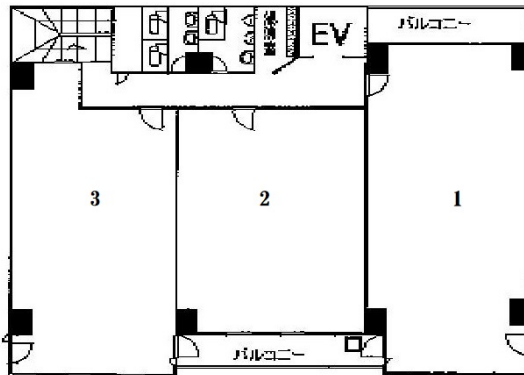

ナンバグランドビル 6階30坪

大阪府大阪市浪速区難波中3-6-12

物件MAP

賃貸条件	
坪数	30坪
階数	6階 (601)
入居可能日	

ビル情報	
所在地	大阪府大阪市浪速区難波中3-6-12
最寄り駅	大阪メトロ四つ橋線 なんば駅 徒歩5分 南海本線 難波駅 徒歩6分 大阪メトロ御堂筋線 なんば駅 徒歩7分 大阪メトロ四つ橋線 大国町駅 徒歩8分 大阪メトロ御堂筋線 大国町駅 徒歩8分
エリア	難波・日本橋エリア
竣工	1985年9月
耐震	新耐震基準
階数	地上9階 地上1階
用途	事務所
構造	S造