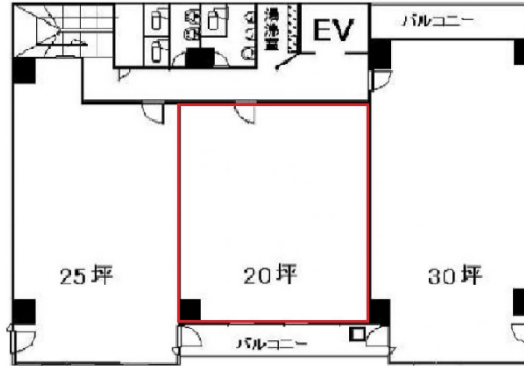

ナンバグランドビル 6階20坪

大阪府大阪市浪速区難波中3-6-12

物件MAP

賃貸条件	
坪数	20坪
階数	6階 (602)
入居可能日	

ビル情報	
所在地	大阪府大阪市浪速区難波中3-6-12
最寄り駅	大阪メトロ四つ橋線 なんば駅 徒歩5分 南海本線 難波駅 徒歩6分 大阪メトロ御堂筋線 なんば駅 徒歩7分 大阪メトロ四つ橋線 大国町駅 徒歩8分 大阪メトロ御堂筋線 大国町駅 徒歩8分
エリア	難波・日本橋エリア
竣工	1985年9月
耐震	新耐震基準
階数	地上9階 地上1階
用途	事務所
構造	S造

設備情報	
エレベーター	1基
空調	個別空調
OAフロア	タイルカーペット
基準階天井高	
光ファイバー	有り
トイレ	男女別・室外
セキュリティ	有り
駐車場	無し