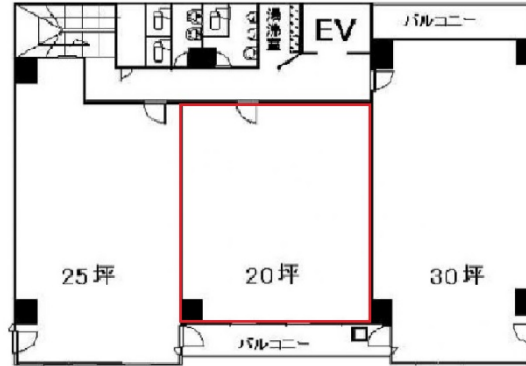

ナンバグランドビル 6階20坪

大阪府大阪市浪速区難波中3-6-12

物件MAP

賃貸条件	
坪数	20坪
階数	6階 (602)
入居可能日	

ビル情報	
所在地	大阪府大阪市浪速区難波中3-6-12
最寄り駅	大阪メトロ四つ橋線 なんば駅 徒歩5分 南海本線 難波駅 徒歩6分 大阪メトロ御堂筋線 なんば駅 徒歩7分 大阪メトロ四つ橋線 大国町駅 徒歩8分 大阪メトロ御堂筋線 大国町駅 徒歩8分
エリア	難波・日本橋エリア
竣工	1985年9月
耐震	新耐震基準
階数	地上9階 地上1階
用途	事務所
構造	S造

設備情報	
エレベーター	1基
空調	個別空調
OAフロア	タイルカーペット
基準階天井高	
光ファイバー	有り
トイレ	男女別・室外
セキュリティ	有り
駐車場	無し

事務所移転の簡単検索サイト

Quick Service

クイックサービス

ナンバグランドビル 6階20坪 大阪府大阪市浪速区難波中3-6-12

難波・日本橋エリア (ビルID: 0023124) の賃貸オフィス

貸事務所・レンタルオフィス・オフィス移転ならQuickService