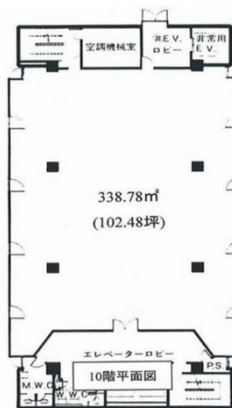

朝日生命難波ビル 地下1階14.39坪

大阪府大阪市浪速区難波中3-5-13

物件MAP

賃貸条件	
坪数	14.39坪
階数	B1階
入居可能日	

ビル情報	
所在地	大阪府大阪市浪速区難波中3-5-13
最寄り駅	大阪メトロ御堂筋線 なんば駅 徒歩5分 大阪メトロ四つ橋線 なんば駅 徒歩5分 大阪メトロ千日前線 なんば駅 徒歩5分 南海本線 難波駅 徒歩6分 南海高野線(りんかんサンライン) 難波駅 徒歩6分

エリア	難波・日本橋エリア
竣工	1973年10月
耐震	耐震補強済
階数	地上13階 地下2階
用途	事務所
構造	SRC造

設備情報	
エレベーター	3基
空調	個別空調
OAフロア	
基準階天井高	2,400mm
光ファイバー	有り
トイレ	男女別・室外
セキュリティ	有り
駐車場	有り