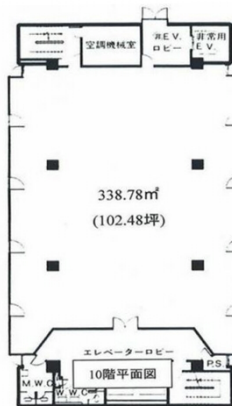

# 朝日生命難波ビル 地下1階14.39坪

大阪府大阪市浪速区難波中3-5-13

## 物件MAP

賃貸条件	
坪数	14.39坪
階数	B1階
入居可能日	

ビル情報	
所在地	大阪府大阪市浪速区難波中3-5-13
最寄り駅	大阪メトロ御堂筋線 なんば駅 徒歩5分 大阪メトロ四つ橋線 なんば駅 徒歩5分 大阪メトロ千日前線 なんば駅 徒歩5分 南海本線 難波駅 徒歩6分 南海高野線(りんかんサンライン) 難波駅 徒歩6分
エリア	難波・日本橋エリア
竣工	1973年10月
耐震	耐震補強済
階数	地上13階 地下2階
用途	事務所
構造	SRC造

設備情報	
エレベーター	3基
空調	個別空調
OAフロア	
基準階天井高	2,400mm
光ファイバー	有り
トイレ	男女別・室外
セキュリティ	有り
駐車場	有り

事務所移転の簡単検索サイト

Quick Service

クイックサービス

朝日生命難波ビル 地下1階14.39坪 大阪府大阪市浪速区難波中3-5-13

難波・日本橋エリア(ビルID: 0023119)の賃貸オフィス

貸事務所・レンタルオフィス・オフィス移転ならQuickService