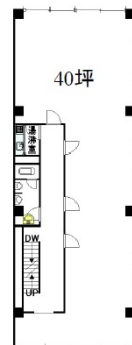

難波中ビル 4階40坪

大阪府大阪市浪速区難波中3-16-12

4階平面図

物件MAP

| 賃貸条件 | |
|----------|---------------|
| 月額賃料 | 220,000円 (税別) |
| 坪数 | 40坪 |
| 坪単価 | 5,500円 (税別) |
| 共益費 | 60,000円 |
| 礼金 | 無し |
| 敷金 (保証金) | 2800000円 |
| 階数 | 4階 |
| 入居可能日 | 即日 |