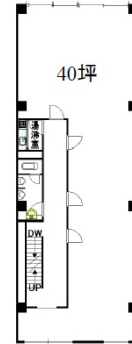

難波中ビル 4階40坪

大阪府大阪市浪速区難波中3-16-12

4階平面図

物件MAP

賃貸条件	
月額賃料	220,000円 (税別)
坪数	40坪
坪単価	5,500円 (税別)
共益費	60,000円
礼金	無し
敷金 (保証金)	2800000円
階数	4階
入居可能日	即日

ビル情報	
所在地	大阪府大阪市浪速区難波中3-16-12
最寄り駅	大阪メトロ御堂筋線 なんば駅 徒歩5分 大阪メトロ四つ橋線 なんば駅 徒歩5分 大阪メトロ千日前線 なんば駅 徒歩5分
エリア	難波・日本橋エリア
竣工	1962年1月
耐震	旧耐震基準
階数	地上5階
用途	事務所
構造	S造

設備情報	
エレベーター	
空調	個別空調
OAフロア	その他
基準階天井高	
光ファイバー	無し
トイレ	調査中
セキュリティ	無し
駐車場	無し

事務所移転の簡単検索サイト

Quick Service

クイックサービス

難波中ビル 4階40坪 大阪府大阪市浪速区難波中3-16-12

難波・日本橋エリア (ビルID: 0023114) の賃貸オフィス

貸事務所・レンタルオフィス・オフィス移転ならQuickService