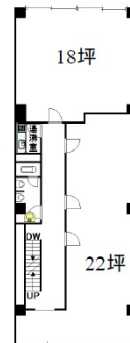

難波中ビル 2階40坪

大阪府大阪市浪速区難波中3-16-12

2階平面図

物件MAP

賃貸条件	
月額賃料	240,000円 (税別)
坪数	40坪
坪単価	6,000円 (税別)
共益費	60,000円
礼金	無し
敷金 (保証金)	2800000円
階数	2階 (201)
入居可能日	即日

ビル情報	
所在地	大阪府大阪市浪速区難波中3-16-12
最寄り駅	大阪メトロ御堂筋線 なんば駅 徒歩5分 大阪メトロ四つ橋線 なんば駅 徒歩5分 大阪メトロ千日前線 なんば駅 徒歩5分
エリア	難波・日本橋エリア
竣工	1962年1月
耐震	旧耐震基準
階数	地上5階
用途	事務所
構造	S造