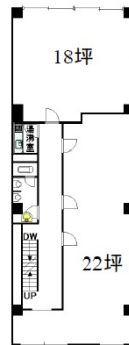

# 難波中ビル 2階40坪

大阪府大阪市浪速区難波中3-16-12

2階平面図

物件MAP

賃貸条件	
月額賃料	240,000円（税別）
坪数	40坪
坪単価	6,000円（税別）
共益費	60,000円
礼金	無し
敷金（保証金）	2800000円
階数	2階（201）
入居可能日	即日

ビル情報	
所在地	大阪府大阪市浪速区難波中3-16-12
最寄り駅	大阪メトロ御堂筋線 なんば駅 徒歩5分 大阪メトロ四つ橋線 なんば駅 徒歩5分 大阪メトロ千日前線 なんば駅 徒歩5分
エリア	難波・日本橋エリア
竣工	1962年1月
耐震	旧耐震基準
階数	地上5階
用途	事務所
構造	S造

設備情報	
エレベーター	
空調	個別空調
OAフロア	その他
基準階天井高	
光ファイバー	無し
トイレ	調査中
セキュリティ	無し
駐車場	無し

事務所移転の簡単検索サイト

Quick Service

クイックサービス

難波中ビル 2階40坪 大阪府大阪市浪速区難波中3-16-12

難波・日本橋エリア（ビルID：0023114）の賃貸オフィス

貸事務所・レンタルオフィス・オフィス移転ならQuickService