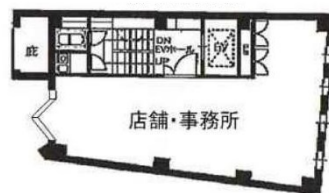

サウスポイントビル 2階20坪

大阪府大阪市浪速区難波中2-6-12

物件MAP

賃貸条件	
坪数	20坪
階数	2階
入居可能日	

ビル情報	
所在地	大阪府大阪市浪速区難波中2-6-12
最寄り駅	南海本線 難波駅 徒歩2分 大阪メトロ御堂筋線 なんば駅 徒歩10分
エリア	難波・日本橋エリア
竣工	1981年11月
耐震	旧耐震基準
階数	地上5階 地下1階
用途	事務所
構造	調査中

設備情報	
エレベーター	1基
空調	個別空調
OAフロア	その他
基準階天井高	
光ファイバー	有り
トイレ	調査中
セキュリティ	無し
駐車場	無し

事務所移転の簡単検索サイト

Quick Service

クイックサービス

サウスポイントビル 2階20坪 大阪府大阪市浪速区難波中2-6-12

難波・日本橋エリア (ビルID: 0023102) の賃貸オフィス

貸事務所・レンタルオフィス・オフィス移転ならQuickService

物件詳細はこちらから

0120-55-2620