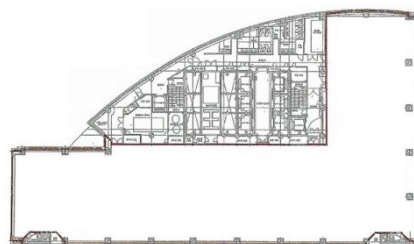

パークスタワー 12階70.7坪

大阪府大阪市浪速区難波中2-10-70

物件MAP

賃貸条件	
坪数	70.7坪
階数	12階
入居可能日	
ビル情報	
所在地	大阪府大阪市浪速区難波中2-10-70
最寄り駅	大阪メトロ御堂筋線 なんば駅 徒歩1分 大阪メトロ四つ橋線 なんば駅 徒歩5分 南海本線 難波駅 徒歩1分
エリア	難波・日本橋エリア
竣工	2003年11月
耐震	新耐震基準
階数	地上30階
用途	事務所
構造	S造、一部SRC造
設備情報	
エレベーター	14基
空調	セントラル空調
OAフロア	OAフロア
基準階天井高	2,800mm
光ファイバー	有り
トイレ	男女別・室外
セキュリティ	有り
駐車場	有り