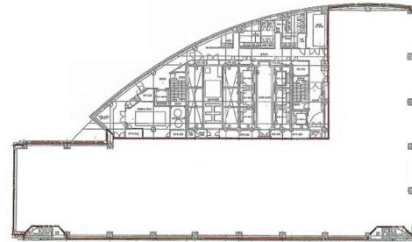

パークスタワー 12階70.7坪

大阪府大阪市浪速区難波中2-10-70

物件MAP

賃貸条件	
坪数	70.7坪
階数	12階
入居可能日	
ビル情報	
所在地	大阪府大阪市浪速区難波中2-10-70
最寄り駅	大阪メトロ御堂筋線 なんば駅 徒歩1分 大阪メトロ四つ橋線 なんば駅 徒歩5分 南海本線 難波駅 徒歩1分
エリア	難波・日本橋エリア
竣工	2003年11月
耐震	新耐震基準
階数	地上30階
用途	事務所
構造	S造、一部SRC造
設備情報	
エレベーター	14基
空調	セントラル空調
OAフロア	OAフロア
基準階天井高	2,800mm
光ファイバー	有り
トイレ	男女別・室外
セキュリティ	有り
駐車場	有り

事務所移転の簡単検索サイト

Quick Service

クイックサービス

パークスタワー 12階70.7坪 大阪府大阪市浪速区難波中2-10-70

難波・日本橋エリア（ビルID：0023096）の賃貸オフィス

貸事務所・レンタルオフィス・オフィス移転なら**QuickService**

物件詳細はこちらから

 **0120-55-2620**