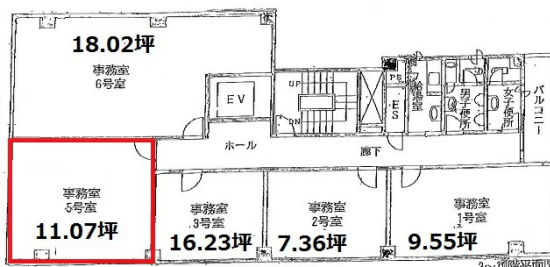

マッセ難波ビル 9階11.07坪

大阪府大阪市浪速区難波中1-9-10

物件MAP

賃貸条件	
坪数	11.07坪
階数	9階 (905)
入居可能日	

ビル情報	
所在地	大阪府大阪市浪速区難波中1-9-10
最寄り駅	大阪メトロ御堂筋線 なんば駅 徒歩3分 大阪メトロ四つ橋線 なんば駅 徒歩3分 大阪メトロ千日前線 なんば駅 徒歩3分 近鉄難波線 大阪難波駅 徒歩6分 阪神なんば線 大阪難波駅 徒歩6分
エリア	難波・日本橋エリア
竣工	1988年10月
耐震	新耐震基準
階数	地上10階
用途	事務所
構造	S造

設備情報	
エレベーター	1基
空調	個別空調
OAフロア	その他
基準階天井高	
光ファイバー	有り
トイレ	男女別・室外
セキュリティ	有り
駐車場	有り