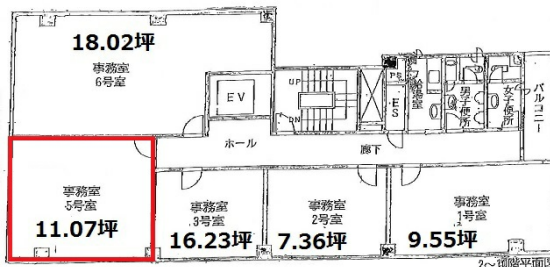

マッセ難波ビル 9階11.07坪

大阪府大阪市浪速区難波中1-9-10

物件MAP

賃貸条件	
坪数	11.07坪
階数	9階 (905)
入居可能日	

ビル情報	
所在地	大阪府大阪市浪速区難波中1-9-10
最寄り駅	大阪メトロ御堂筋線 なんば駅 徒歩3分 大阪メトロ四つ橋線 なんば駅 徒歩3分 大阪メトロ千日前線 なんば駅 徒歩3分 近鉄難波線 大阪難波駅 徒歩6分 阪神なんば線 大阪難波駅 徒歩6分
エリア	難波・日本橋エリア
竣工	1988年10月
耐震	新耐震基準
階数	地上10階
用途	事務所
構造	S造

設備情報	
エレベーター	1基
空調	個別空調
OAフロア	その他
基準階天井高	
光ファイバー	有り
トイレ	男女別・室外
セキュリティ	有り
駐車場	有り

事務所移転の簡単検索サイト

Quick Service

クイックサービス

マッセ難波ビル 9階11.07坪 大阪府大阪市浪速区難波中1-9-10

難波・日本橋エリア (ビルID: 0023095) の賃貸オフィス

貸事務所・レンタルオフィス・オフィス移転ならQuickService