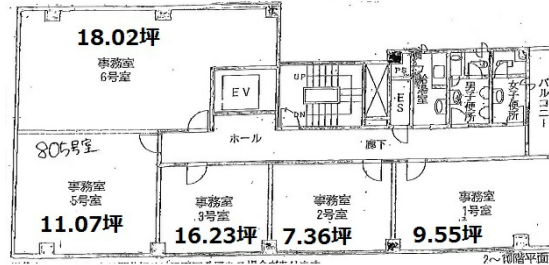

マッセ難波ビル 9階6.23坪

大阪府大阪市浪速区難波中1-9-10

物件MAP

賃貸条件	
坪数	6.23坪
階数	9階 (903)
入居可能日	

ビル情報	
所在地	大阪府大阪市浪速区難波中1-9-10
最寄り駅	大阪メトロ御堂筋線 なんば駅 徒歩3分 大阪メトロ四つ橋線 なんば駅 徒歩3分 大阪メトロ千日前線 なんば駅 徒歩3分 近鉄難波線 大阪難波駅 徒歩6分 阪神なんば線 大阪難波駅 徒歩6分
エリア	難波・日本橋エリア
竣工	1988年10月
耐震	新耐震基準
階数	地上10階
用途	事務所
構造	S造