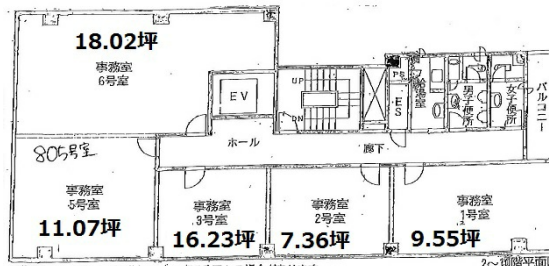

マッセ難波ビル 9階6.23坪

大阪府大阪市浪速区難波中1-9-10

物件MAP

賃貸条件	
坪数	6.23坪
階数	9階 (903)
入居可能日	

ビル情報	
所在地	大阪府大阪市浪速区難波中1-9-10
最寄り駅	大阪メトロ御堂筋線 なんば駅 徒歩3分 大阪メトロ四つ橋線 なんば駅 徒歩3分 大阪メトロ千日前線 なんば駅 徒歩3分 近鉄難波線 大阪難波駅 徒歩6分 阪神なんば線 大阪難波駅 徒歩6分
エリア	難波・日本橋エリア
竣工	1988年10月
耐震	新耐震基準
階数	地上10階
用途	事務所
構造	S造

設備情報	
エレベーター	1基
空調	個別空調
OAフロア	その他
基準階天井高	
光ファイバー	有り
トイレ	男女別・室外
セキュリティ	有り
駐車場	有り

事務所移転の簡単検索サイト

Quick Service

クイックサービス

マッセ難波ビル 9階6.23坪 大阪府大阪市浪速区難波中1-9-10

難波・日本橋エリア (ビルID: 0023095) の賃貸オフィス

貸事務所・レンタルオフィス・オフィス移転ならQuickService