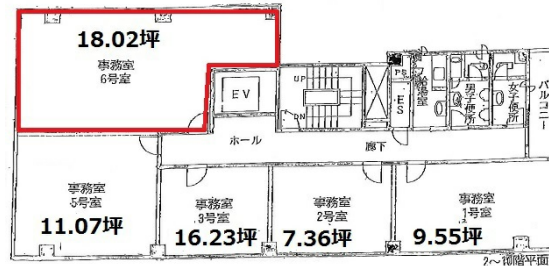

マッセ難波ビル 8階18.03坪

大阪府大阪市浪速区難波中1-9-10

物件MAP

賃貸条件	
月額賃料	162,270円（税別）
坪数	18.03坪
坪単価	9,000円（税別）
共益費	63,105円
礼金	無し
敷金（保証金）	6ヶ月
階数	8階（806）
入居可能日	即日

ビル情報	
所在地	大阪府大阪市浪速区難波中1-9-10
最寄り駅	大阪メトロ御堂筋線 なんば駅 徒歩3分 大阪メトロ四つ橋線 なんば駅 徒歩3分 大阪メトロ千日前線 なんば駅 徒歩3分 近鉄難波線 大阪難波駅 徒歩6分 阪神なんば線 大阪難波駅 徒歩6分

エリア	難波・日本橋エリア
竣工	1988年10月
耐震	新耐震基準
階数	地上10階
用途	事務所
構造	S造

設備情報	
エレベーター	1基
空調	個別空調
OAフロア	その他
基準階天井高	
光ファイバー	有り
トイレ	男女別・室外
セキュリティ	有り
駐車場	有り