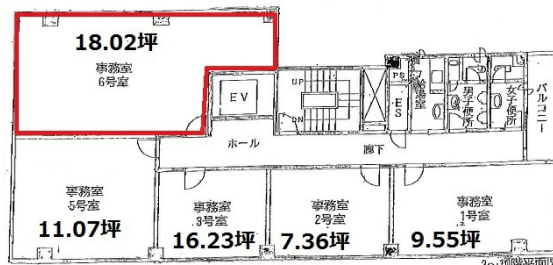

マッセ難波ビル 8階18.03坪

大阪府大阪市浪速区難波中1-9-10

物件MAP

賃貸条件	
月額賃料	162,270円 (税別)
坪数	18.03坪
坪単価	9,000円 (税別)
共益費	63,105円
礼金	無し
敷金 (保証金)	6ヶ月
階数	8階 (806)
入居可能日	即日

ビル情報	
所在地	大阪府大阪市浪速区難波中1-9-10
最寄り駅	大阪メトロ御堂筋線 なんば駅 徒歩3分 大阪メトロ四つ橋線 なんば駅 徒歩3分 大阪メトロ千日前線 なんば駅 徒歩3分 近鉄難波線 大阪難波駅 徒歩6分 阪神なんば線 大阪難波駅 徒歩6分

エリア	難波・日本橋エリア
竣工	1988年10月
耐震	新耐震基準
階数	地上10階
用途	事務所
構造	S造

設備情報	
エレベーター	1基
空調	個別空調
OAフロア	その他
基準階天井高	
光ファイバー	有り
トイレ	男女別・室外
セキュリティ	有り
駐車場	有り

事務所移転の簡単検索サイト

Quick Service

クイックサービス

マッセ難波ビル 8階18.03坪 大阪府大阪市浪速区難波中1-9-10