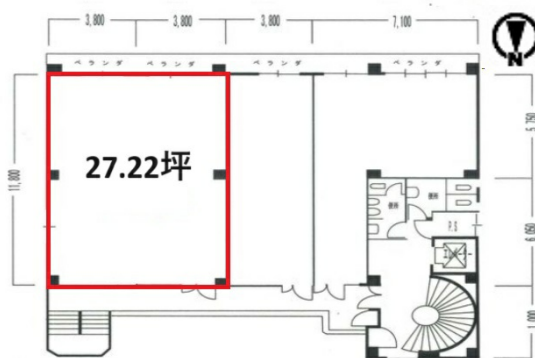

山本ビル 5階27.22坪

大阪府大阪市浪速区難波中1-7-20

5階平面図(No.2)

物件MAP

賃貸条件	
月額賃料	269,000円 (税別)
坪数	27.22坪
坪単価	9,882円 (税別)
共益費	49,000円
礼金	3ヶ月
敷金 (保証金)	無し
階数	5階 (503)
入居可能日	即日
ビル情報	
所在地	大阪府大阪市浪速区難波中1-7-20
最寄り駅	大阪メトロ御堂筋線 なんば駅 徒歩1分 大阪メトロ四つ橋線 なんば駅 徒歩1分 大阪メトロ千日前線 なんば駅 徒歩1分
エリア	難波・日本橋エリア
竣工	1977年1月
耐震	旧耐震基準
階数	地上7階 地上1階
用途	事務所/店舗
構造	調査中
設備情報	
エレベーター	1基
空調	個別空調
OAフロア	その他
基準階天井高	
光ファイバー	有り
トイレ	男女別・室外
セキュリティ	無し
駐車場	無し