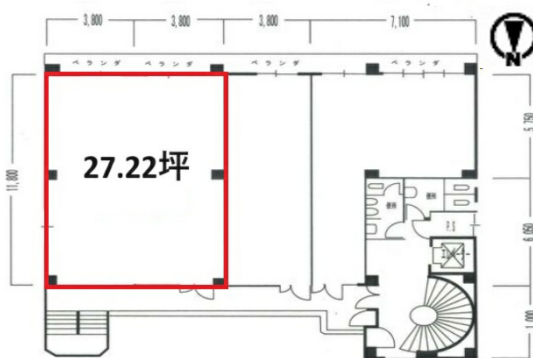

# 山本ビル 5階27.22坪

大阪府大阪市浪速区難波中1-7-20

5階平面図(No.2)

## 物件MAP

賃貸条件	
月額賃料	269,000円 (税別)
坪数	27.22坪
坪単価	9,882円 (税別)
共益費	49,000円
礼金	3ヶ月
敷金 (保証金)	無し
階数	5階 (503)
入居可能日	即日

ビル情報	
所在地	大阪府大阪市浪速区難波中1-7-20
最寄り駅	大阪メトロ御堂筋線 なんば駅 徒歩1分 大阪メトロ四つ橋線 なんば駅 徒歩1分 大阪メトロ千日前線 なんば駅 徒歩1分
エリア	難波・日本橋エリア
竣工	1977年1月
耐震	旧耐震基準
階数	地上7階 地上1階
用途	事務所/店舗
構造	調査中

設備情報	
エレベーター	1基
空調	個別空調
OAフロア	その他
基準階天井高	
光ファイバー	有り
トイレ	男女別・室外
セキュリティ	無し
駐車場	無し

事務所移転の簡単検索サイト

Quick Service

クイックサービス

山本ビル 5階27.22坪 大阪府大阪市浪速区難波中1-7-20

難波・日本橋エリア (ビルID: 0023093) の賃貸オフィス

貸事務所・レンタルオフィス・オフィス移転ならQuickService