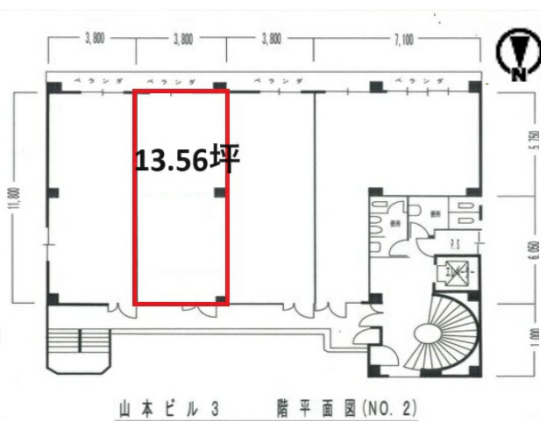

山本ビル 3階13.56坪

大阪府大阪市浪速区難波中1-7-20

物件MAP

賃貸条件	
月額賃料	134,000円 (税別)
坪数	13.56坪
坪単価	9,882円 (税別)
共益費	24,000円
礼金	3ヶ月
敷金 (保証金)	無し
階数	3階 (303)
入居可能日	即日

ビル情報	
所在地	大阪府大阪市浪速区難波中1-7-20
最寄り駅	大阪メトロ御堂筋線 なんば駅 徒歩1分 大阪メトロ四つ橋線 なんば駅 徒歩1分 大阪メトロ千日前線 なんば駅 徒歩1分
エリア	難波・日本橋エリア
竣工	1977年1月
耐震	旧耐震基準
階数	地上7階 地上1階
用途	事務所/店舗
構造	調査中

設備情報	
エレベーター	1基
空調	個別空調
OAフロア	その他
基準階天井高	
光ファイバー	有り
トイレ	男女別・室外
セキュリティ	無し
駐車場	無し