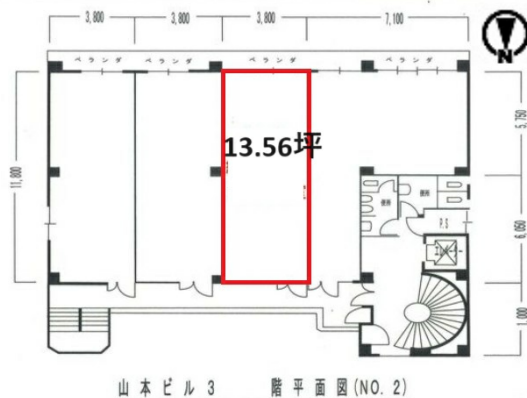

山本ビル 3階13.56坪

大阪府大阪市浪速区難波中1-7-20

物件MAP

賃貸条件	
月額賃料	134,000円 (税別)
坪数	13.56坪
坪単価	9,882円 (税別)
共益費	24,000円
礼金	3ヶ月
敷金 (保証金)	無し
階数	3階 (302)
入居可能日	即日
ビル情報	
所在地	大阪府大阪市浪速区難波中1-7-20
最寄り駅	大阪メトロ御堂筋線 なんば駅 徒歩1分 大阪メトロ四つ橋線 なんば駅 徒歩1分 大阪メトロ千日前線 なんば駅 徒歩1分
エリア	難波・日本橋エリア
竣工	1977年1月
耐震	旧耐震基準
階数	地上7階 地上1階
用途	事務所/店舗
構造	調査中
設備情報	
エレベーター	1基
空調	個別空調
OAフロア	その他
基準階天井高	
光ファイバー	有り
トイレ	男女別・室外
セキュリティ	無し
駐車場	無し