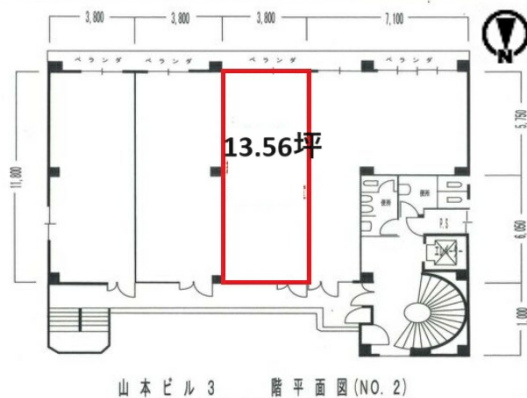

# 山本ビル 3階13.56坪

大阪府大阪市浪速区難波中1-7-20

## 物件MAP

賃貸条件	
月額賃料	134,000円 (税別)
坪数	13.56坪
坪単価	9,882円 (税別)
共益費	24,000円
礼金	3ヶ月
敷金 (保証金)	無し
階数	3階 (302)
入居可能日	即日

ビル情報	
所在地	大阪府大阪市浪速区難波中1-7-20
最寄り駅	大阪メトロ御堂筋線 なんば駅 徒歩1分 大阪メトロ四つ橋線 なんば駅 徒歩1分 大阪メトロ千日前線 なんば駅 徒歩1分
エリア	難波・日本橋エリア
竣工	1977年1月
耐震	旧耐震基準
階数	地上7階 地上1階
用途	事務所/店舗
構造	調査中

設備情報	
エレベーター	1基
空調	個別空調
OAフロア	その他
基準階天井高	
光ファイバー	有り
トイレ	男女別・室外
セキュリティ	無し
駐車場	無し

事務所移転の簡単検索サイト

山本ビル 3階13.56坪 大阪府大阪市浪速区難波中1-7-20

難波・日本橋エリア (ビルID: 0023093) の賃貸オフィス

クイックサービス

貸事務所・レンタルオフィス・オフィス移転ならQuickService

物件詳細はこちらから