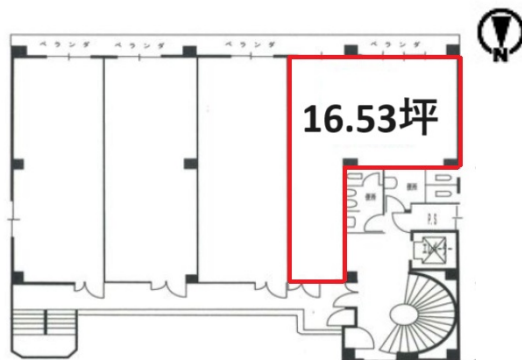

山本ビル 3階16.53坪

大阪府大阪市浪速区難波中1-7-20

物件MAP

賃貸条件	
月額賃料	167,000円 (税別)
坪数	16.53坪
坪単価	10,103円 (税別)
共益費	30,000円
礼金	3ヶ月
敷金 (保証金)	無し
階数	3階 (301)
入居可能日	即日

ビル情報	
所在地	大阪府大阪市浪速区難波中1-7-20
最寄り駅	大阪メトロ御堂筋線 なんば駅 徒歩1分 大阪メトロ四つ橋線 なんば駅 徒歩1分 大阪メトロ千日前線 なんば駅 徒歩1分
エリア	難波・日本橋エリア
竣工	1977年1月
耐震	旧耐震基準
階数	地上7階 地上1階
用途	事務所/店舗
構造	調査中

設備情報	
エレベーター	1基
空調	個別空調
OAフロア	その他
基準階天井高	
光ファイバー	有り
トイレ	男女別・室外
セキュリティ	無し
駐車場	無し