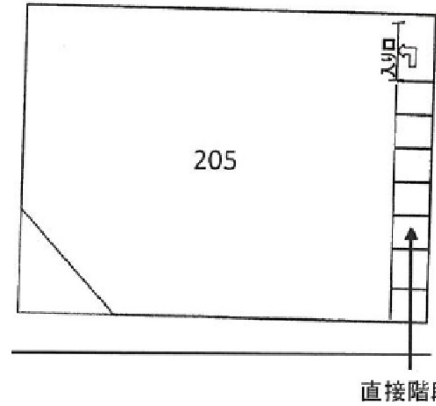

若竹ビル 2階25.68坪

大阪府大阪市浪速区難波中1-4-11

物件MAP

| 賃貸条件 | |
|--------|---|
| 坪数 | 25.68坪 |
| 階数 | 2階 (205) |
| 入居可能日 | |
| ビル情報 | |
| 所在地 | 大阪府大阪市浪速区難波中1-4-11 |
| 最寄り駅 | 大阪メトロ御堂筋線 なんば駅 徒歩1分 大阪メトロ四つ橋線 なんば駅 徒歩1分 大阪メトロ千日前線 なんば駅 徒歩1分 |
| エリア | 難波・日本橋エリア |
| 竣工 | 1973年12月 |
| 耐震 | 旧耐震基準 |
| 階数 | 地上7階 |
| 用途 | 事務所 |
| 構造 | SRC造 |
| 設備情報 | |
| エレベーター | 1基 |
| 空調 | 個別空調 |
| OAフロア | その他 |
| 基準階天井高 | |
| 光ファイバー | 無し |
| トイレ | 調査中 |
| セキュリティ | 無し |
| 駐車場 | 無し |

事務所移転の簡単検索サイト

若竹ビル 2階25.68坪 大阪府大阪市浪速区難波中1-4-11

難波・日本橋エリア (ビルID: 0023086) の賃貸オフィス

クイックサービス

貸事務所・レンタルオフィス・オフィス移転ならQuickService

物件詳細はこちらから

 0120-55-2620

【受付時間】平日9:30~18:30