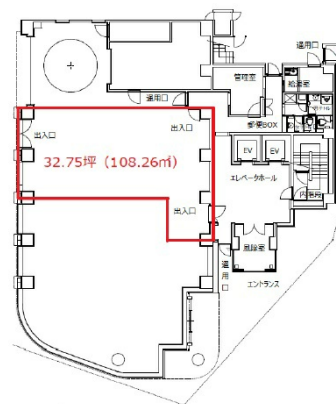

# 難波室町ビル 1階32.75坪

大阪府大阪市浪速区難波中1-12-5

## 物件MAP

賃貸条件	
月額賃料	相談
坪数	32.75坪
坪単価	相談
共益費	賃料に含む
礼金	無し
敷金（保証金）	12ヶ月
階数	1階
入居可能日	即日

ビル情報	
所在地	大阪府大阪市浪速区難波中1-12-5
最寄り駅	大阪メトロ御堂筋線 なんば駅 徒歩5分 大阪メトロ四つ橋線 なんば駅 徒歩5分 大阪メトロ千日前線 なんば駅 徒歩5分
エリア	難波・日本橋エリア
竣工	1989年3月
耐震	新耐震基準
階数	地上8階 地下1階
用途	事務所
構造	SRC造

設備情報	
エレベーター	2基
空調	個別空調
OAフロア	OAフロア
基準階天井高	2,580mm
光ファイバー	有り
トイレ	男女別・室外
セキュリティ	有り
駐車場	有り