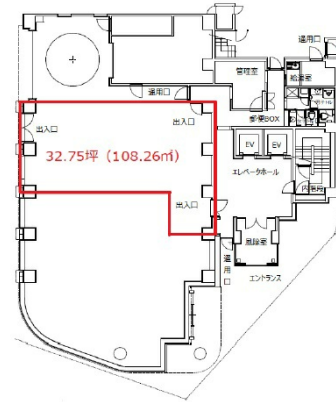

難波室町ビル 1階32.75坪

大阪府大阪市浪速区難波中1-12-5

物件MAP

賃貸条件	
月額賃料	相談
坪数	32.75坪
坪単価	相談
共益費	賃料に含む
礼金	無し
敷金（保証金）	12ヶ月
階数	1階
入居可能日	即日

ビル情報	
所在地	大阪府大阪市浪速区難波中1-12-5
最寄り駅	大阪メトロ御堂筋線 なんば駅 徒歩5分 大阪メトロ四つ橋線 なんば駅 徒歩5分 大阪メトロ千日前線 なんば駅 徒歩5分
エリア	難波・日本橋エリア
竣工	1989年3月
耐震	新耐震基準
階数	地上8階 地下1階
用途	事務所
構造	SRC造

設備情報	
エレベーター	2基
空調	個別空調
OAフロア	OAフロア
基準階天井高	2,580mm
光ファイバー	有り
トイレ	男女別・室外
セキュリティ	有り
駐車場	有り

事務所移転の簡単検索サイト

Quick Service

クイックサービス

難波室町ビル 1階32.75坪 大阪府大阪市浪速区難波中1-12-5

難波・日本橋エリア（ビルID：0023078）の賃貸オフィス

貸事務所・レンタルオフィス・オフィス移転ならQuickService