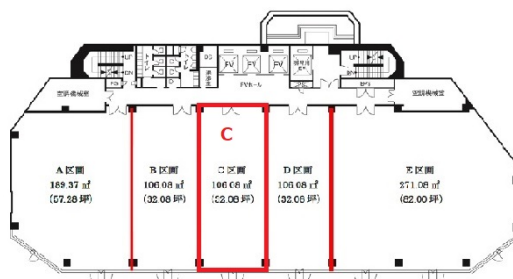

# 南海SK難波ビル 9階32.07坪

大阪府大阪市浪速区難波中1-10-4

## 物件MAP

賃貸条件	
坪数	32.07坪
階数	9階
入居可能日	
ビル情報	
所在地	大阪府大阪市浪速区難波中1-10-4
最寄り駅	大阪メトロ御堂筋線 なんば駅 徒歩1分 大阪メトロ四つ橋線 なんば駅 徒歩4分 大阪メトロ千日前線 なんば駅 徒歩3分 阪神なんば線 大阪難波駅 徒歩6分 近鉄難波線 大阪難波駅 徒歩6分
エリア	難波・日本橋エリア
竣工	1983年3月
耐震	新耐震基準
階数	地上14階 地上1階
用途	事務所
構造	S造
設備情報	
エレベーター	4基
空調	
OAフロア	OAフロア
基準階天井高	2,420mm
光ファイバー	有り
トイレ	男女別・室外
セキュリティ	有り
駐車場	有り