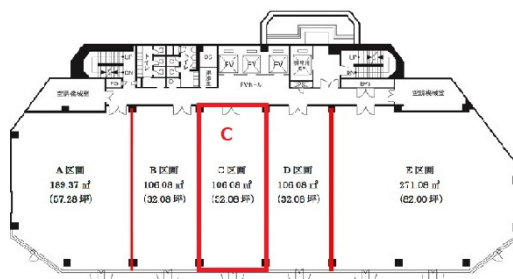

南海SK難波ビル 9階32.07坪

大阪府大阪市浪速区難波中1-10-4

物件MAP

| 賃貸条件 | |
|--------|------------------------------------------------------------------------------------------------------------|
| 坪数 | 32.07坪 |
| 階数 | 9階 |
| 入居可能日 | |
| ビル情報 | |
| 所在地 | 大阪府大阪市浪速区難波中1-10-4 |
| 最寄り駅 | 大阪メトロ御堂筋線 なんば駅 徒歩1分 大阪メトロ四つ橋線 なんば駅 徒歩4分 大阪メトロ千日前線 なんば駅 徒歩3分 阪神なんば線 大阪難波駅 徒歩6分 近鉄難波線 大阪難波駅 徒歩6分 |
| エリア | 難波・日本橋エリア |
| 竣工 | 1983年3月 |
| 耐震 | 新耐震基準 |
| 階数 | 地上14階 地上1階 |
| 用途 | 事務所 |
| 構造 | S造 |
| 設備情報 | |
| エレベーター | 4基 |
| 空調 | |
| OAフロア | OAフロア |
| 基準階天井高 | 2,420mm |
| 光ファイバー | 有り |
| トイレ | 男女別・室外 |
| セキュリティ | 有り |
| 駐車場 | 有り |

事務所移転の簡単検索サイト

Quick Service

クイックサービス

南海SK難波ビル 9階32.07坪 大阪府大阪市浪速区難波中1-10-4

難波・日本橋エリア (ビルID: 0023075) の賃貸オフィス

貸事務所・レンタルオフィス・オフィス移転なら**QuickService**

物件詳細はこちらから

 **0120-55-2620**