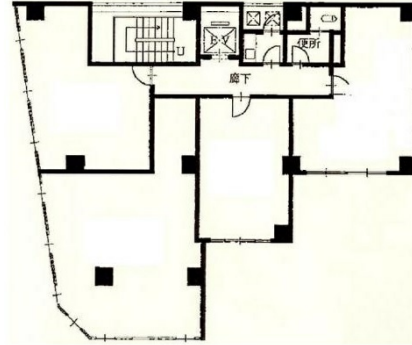

AUSビル 7階18.44坪

大阪府大阪市浪速区難波中1-10-10

物件MAP

賃貸条件	
坪数	18.44坪
階数	7階 (702)
入居可能日	

ビル情報	
所在地	大阪府大阪市浪速区難波中1-10-10
最寄り駅	大阪メトロ御堂筋線 なんば駅 徒歩3分 大阪メトロ四つ橋線 なんば駅 徒歩5分 大阪メトロ千日前線 なんば駅 徒歩5分 近鉄難波線 大阪難波駅 徒歩6分 阪神なんば線 大阪難波駅 徒歩6分
エリア	難波・日本橋エリア
竣工	1992年5月
耐震	新耐震基準
階数	地上8階 地下1階
用途	事務所
構造	S造

設備情報	
エレベーター	1基
空調	個別空調
OAフロア	その他
基準階天井高	2,500mm
光ファイバー	有り
トイレ	男女共用・室内
セキュリティ	有り
駐車場	無し