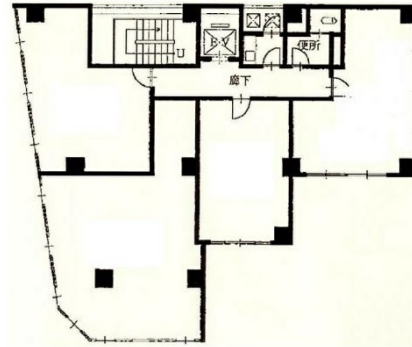

# AUSビル 6階11.36坪

大阪府大阪市浪速区難波中1-10-10

## 物件MAP

賃貸条件	
坪数	11.36坪
階数	6階 (601)
入居可能日	

ビル情報	
所在地	大阪府大阪市浪速区難波中1-10-10
最寄り駅	大阪メトロ御堂筋線 なんば駅 徒歩3分 大阪メトロ四つ橋線 なんば駅 徒歩5分 大阪メトロ千日前線 なんば駅 徒歩5分 近鉄難波線 大阪難波駅 徒歩6分 阪神なんば線 大阪難波駅 徒歩6分
エリア	難波・日本橋エリア
竣工	1992年5月
耐震	新耐震基準
階数	地上8階 地下1階
用途	事務所
構造	S造