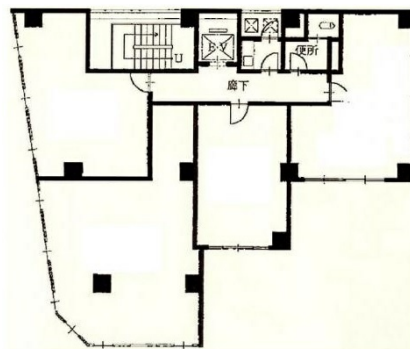

AUSビル 6階11.36坪

大阪府大阪市浪速区難波中1-10-10

物件MAP

賃貸条件	
坪数	11.36坪
階数	6階 (601)
入居可能日	

ビル情報	
所在地	大阪府大阪市浪速区難波中1-10-10
最寄り駅	大阪メトロ御堂筋線 なんば駅 徒歩3分 大阪メトロ四つ橋線 なんば駅 徒歩5分 大阪メトロ千日前線 なんば駅 徒歩5分 近鉄難波線 大阪難波駅 徒歩6分 阪神なんば線 大阪難波駅 徒歩6分
エリア	難波・日本橋エリア
竣工	1992年5月
耐震	新耐震基準
階数	地上8階 地下1階
用途	事務所
構造	S造

設備情報	
エレベーター	1基
空調	個別空調
OAフロア	その他
基準階天井高	2,500mm
光ファイバー	有り
トイレ	男女共用・室内
セキュリティ	有り
駐車場	無し

事務所移転の簡単検索サイト

Quick Service

クイックサービス

AUSビル 6階11.36坪 大阪府大阪市浪速区難波中1-10-10

難波・日本橋エリア (ビルID: 0023074) の賃貸オフィス

貸事務所・レンタルオフィス・オフィス移転なら**QuickService**