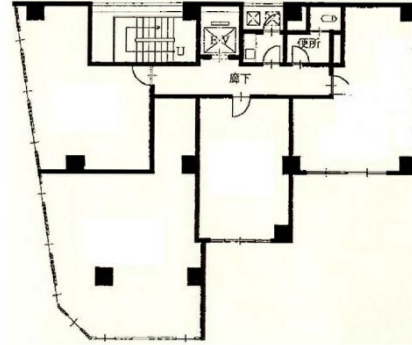

AUSビル 5階19.45坪

大阪府大阪市浪速区難波中1-10-10

物件MAP

賃貸条件	
坪数	19.45坪
階数	5階 (503)
入居可能日	
ビル情報	
所在地	大阪府大阪市浪速区難波中1-10-10
最寄り駅	大阪メトロ御堂筋線 なんば駅 徒歩3分 大阪メトロ四つ橋線 なんば駅 徒歩5分 大阪メトロ千日前線 なんば駅 徒歩5分 近鉄難波線 大阪難波駅 徒歩6分 阪神なんば線 大阪難波駅 徒歩6分
エリア	難波・日本橋エリア
竣工	1992年5月
耐震	新耐震基準
階数	地上8階 地下1階
用途	事務所
構造	S造
設備情報	
エレベーター	1基
空調	個別空調
OAフロア	その他
基準階天井高	2,500mm
光ファイバー	有り
トイレ	男女共用・室内
セキュリティ	有り
駐車場	無し