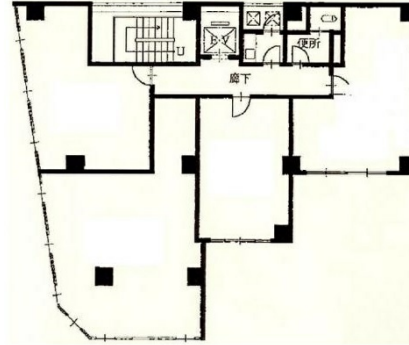

# AUSビル 5階31.32坪

大阪府大阪市浪速区難波中1-10-10

## 物件MAP

賃貸条件	
坪数	31.32坪
階数	5階 (503.5)
入居可能日	
ビル情報	
所在地	大阪府大阪市浪速区難波中1-10-10
最寄り駅	大阪メトロ御堂筋線 なんば駅 徒歩3分 大阪メトロ四つ橋線 なんば駅 徒歩5分 大阪メトロ千日前線 なんば駅 徒歩5分 近鉄難波線 大阪難波駅 徒歩6分 阪神なんば線 大阪難波駅 徒歩6分
エリア	難波・日本橋エリア
竣工	1992年5月
耐震	新耐震基準
階数	地上8階 地下1階
用途	事務所
構造	S造
設備情報	
エレベーター	1基
空調	個別空調
OAフロア	その他
基準階天井高	2,500mm
光ファイバー	有り
トイレ	男女共用・室内
セキュリティ	有り
駐車場	無し