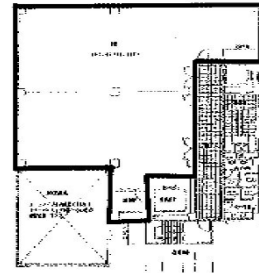

# NICビル 4階59坪

大阪府大阪市浪速区大国1-2-21

401

物件MAP

賃貸条件	
月額賃料	472,000円（税別）
坪数	59坪
坪単価	8,000円（税別）
共益費	賃料に含む
礼金	無し
敷金（保証金）	6ヶ月
階数	4階（401）
入居可能日	即日

ビル情報	
所在地	大阪府大阪市浪速区大国1-2-21
最寄り駅	大阪メトロ御堂筋線 大国町駅 徒歩2分 大阪メトロ四つ橋線 大国町駅 徒歩2分
エリア	難波・日本橋エリア
竣工	1992年7月
耐震	新耐震基準
階数	地上10階 地上1階
用途	事務所
構造	調査中

設備情報	
エレベーター	2基
空調	個別空調
OAフロア	OAフロア
基準階天井高	2,500mm
光ファイバー	有り
トイレ	男女別・室外
セキュリティ	有り
駐車場	有り

事務所移転の簡単検索サイト

Quick Service

クイックサービス

NICビル 4階59坪 大阪府大阪市浪速区大国1-2-21

難波・日本橋エリア（ビルID：0023065）の賃貸オフィス

貸事務所・レンタルオフィス・オフィス移転ならQuickService