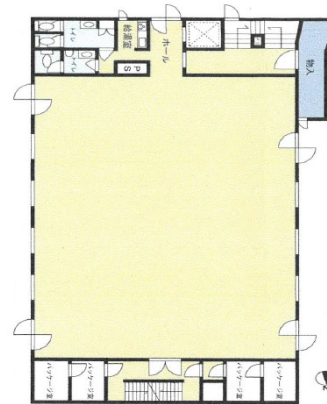

# 晋陽ビル 5階67坪

大阪府大阪市浪速区元町3-10-4

## 物件MAP

賃貸条件	
月額賃料	536,000円（税別）
坪数	67坪
坪単価	8,000円（税別）
共益費	33,500円
礼金	3ヶ月
敷金（保証金）	3ヶ月
階数	5階
入居可能日	即日

ビル情報	
所在地	大阪府大阪市浪速区元町3-10-4
最寄り駅	大阪メトロ御堂筋線 大国町駅 徒歩2分 大阪メトロ四つ橋線 大国町駅 徒歩2分
エリア	難波・日本橋エリア
竣工	1980年1月
耐震	旧耐震基準
階数	地上8階
用途	事務所/店舗
構造	RC造