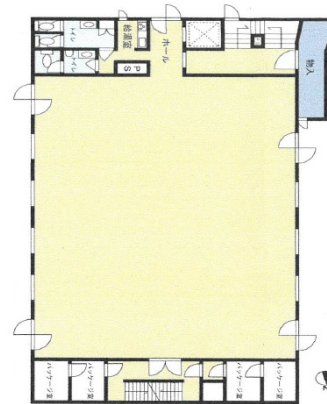

# 晋陽ビル 4階67坪

大阪府大阪市浪速区元町3-10-4

## 物件MAP

賃貸条件	
月額賃料	536,000円（税別）
坪数	67坪
坪単価	8,000円（税別）
共益費	33,500円
礼金	3ヶ月
敷金（保証金）	3ヶ月
階数	4階
入居可能日	即日

ビル情報	
所在地	大阪府大阪市浪速区元町3-10-4
最寄り駅	大阪メトロ御堂筋線 大国町駅 徒歩2分 大阪メトロ四つ橋線 大国町駅 徒歩2分
エリア	難波・日本橋エリア
竣工	1980年1月
耐震	旧耐震基準
階数	地上8階
用途	事務所/店舗
構造	RC造