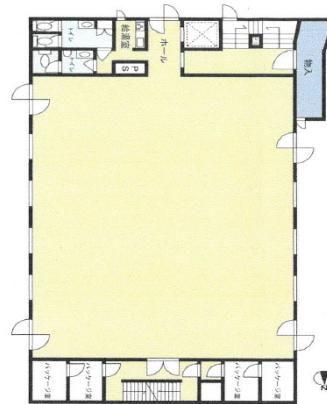

晋陽ビル 4階67坪

大阪府大阪市浪速区元町3-10-4

物件MAP

賃貸条件	
月額賃料	536,000円（税別）
坪数	67坪
坪単価	8,000円（税別）
共益費	33,500円
礼金	3ヶ月
敷金（保証金）	3ヶ月
階数	4階
入居可能日	即日

ビル情報	
所在地	大阪府大阪市浪速区元町3-10-4
最寄り駅	大阪メトロ御堂筋線 大国町駅 徒歩2分 大阪メトロ四つ橋線 大国町駅 徒歩2分
エリア	難波・日本橋エリア
竣工	1980年1月
耐震	旧耐震基準
階数	地上8階
用途	事務所/店舗
構造	RC造

設備情報	
エレベーター	
空調	個別空調
OAフロア	その他
基準階天井高	
光ファイバー	無し
トイレ	調査中
セキュリティ	無し
駐車場	無し

事務所移転の簡単検索サイト

Quick Service

クイックサービス

晋陽ビル 4階67坪 大阪府大阪市浪速区元町3-10-4

難波・日本橋エリア（ビルID：0023044）の賃貸オフィス

貸事務所・レンタルオフィス・オフィス移転ならQuickService