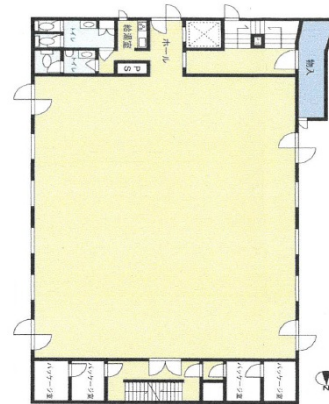

晋陽ビル 2階67坪

大阪府大阪市浪速区元町3-10-4

物件MAP

賃貸条件	
月額賃料	536,000円（税別）
坪数	67坪
坪単価	8,000円（税別）
共益費	33,500円
礼金	3ヶ月
敷金（保証金）	3ヶ月
階数	2階
入居可能日	即日

ビル情報	
所在地	大阪府大阪市浪速区元町3-10-4
最寄り駅	大阪メトロ御堂筋線 大国町駅 徒歩2分 大阪メトロ四つ橋線 大国町駅 徒歩2分
エリア	難波・日本橋エリア
竣工	1980年1月
耐震	旧耐震基準
階数	地上8階
用途	事務所/店舗
構造	RC造