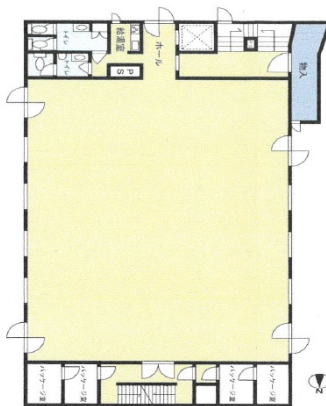

晋陽ビル 2階67坪

大阪府大阪市浪速区元町3-10-4

物件MAP

賃貸条件	
月額賃料	536,000円（税別）
坪数	67坪
坪単価	8,000円（税別）
共益費	33,500円
礼金	3ヶ月
敷金（保証金）	3ヶ月
階数	2階
入居可能日	即日

ビル情報	
所在地	大阪府大阪市浪速区元町3-10-4
最寄り駅	大阪メトロ御堂筋線 大国町駅 徒歩2分 大阪メトロ四つ橋線 大国町駅 徒歩2分
エリア	難波・日本橋エリア
竣工	1980年1月
耐震	旧耐震基準
階数	地上8階
用途	事務所/店舗
構造	RC造

設備情報	
エレベーター	
空調	個別空調
OAフロア	その他
基準階天井高	
光ファイバー	無し
トイレ	調査中
セキュリティ	無し
駐車場	無し

事務所移転の簡単検索サイト

Quick Service

クイックサービス

晋陽ビル 2階67坪 大阪府大阪市浪速区元町3-10-4

難波・日本橋エリア（ビルID：0023044）の賃貸オフィス

貸事務所・レンタルオフィス・オフィス移転ならQuickService