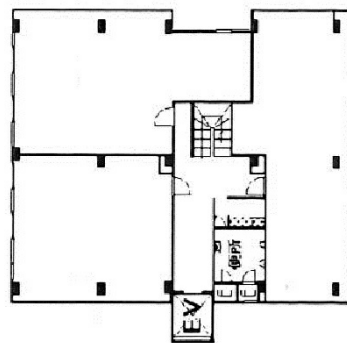

難波ビル 5階14坪

大阪府大阪市浪速区元町2-8-9

物件MAP

賃貸条件	
月額賃料	98,000円（税別）
坪数	14坪
坪単価	7,000円（税別）
共益費	35,000円
礼金	無し
敷金（保証金）	1400000円
階数	5階（501）
入居可能日	即日

ビル情報	
所在地	大阪府大阪市浪速区元町2-8-9
最寄り駅	大阪メトロ御堂筋線 なんば駅 徒歩10分 大阪メトロ四つ橋線 なんば駅 徒歩10分 大阪メトロ千日前線 なんば駅 徒歩10分
エリア	難波・日本橋エリア
竣工	1958年1月
耐震	旧耐震基準
階数	地上6階 地上1階
用途	事務所
構造	S造

設備情報	
エレベーター	1基
空調	個別空調
OAフロア	その他
基準階天井高	2,350mm
光ファイバー	無し
トイレ	男女別・室外
セキュリティ	有り
駐車場	無し