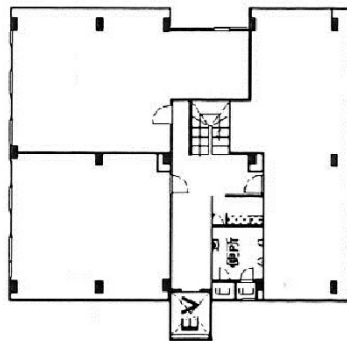

難波ビル 5階14坪

大阪府大阪市浪速区元町2-8-9

物件MAP

賃貸条件	
月額賃料	98,000円（税別）
坪数	14坪
坪単価	7,000円（税別）
共益費	35,000円
礼金	無し
敷金（保証金）	1400000円
階数	5階（501）
入居可能日	即日

ビル情報	
所在地	大阪府大阪市浪速区元町2-8-9
最寄り駅	大阪メトロ御堂筋線 なんば駅 徒歩10分 大阪メトロ四つ橋線 なんば駅 徒歩10分 大阪メトロ千日前線 なんば駅 徒歩10分
エリア	難波・日本橋エリア
竣工	1958年1月
耐震	旧耐震基準
階数	地上6階 地上1階
用途	事務所
構造	S造

設備情報	
エレベーター	1基
空調	個別空調
OAフロア	その他
基準階天井高	2,350mm
光ファイバー	無し
トイレ	男女別・室外
セキュリティ	有り
駐車場	無し

事務所移転の簡単検索サイト

Quick Service

クイックサービス

難波ビル 5階14坪 大阪府大阪市浪速区元町2-8-9

難波・日本橋エリア（ビルID：0023042）の賃貸オフィス

貸事務所・レンタルオフィス・オフィス移転なら**QuickService**