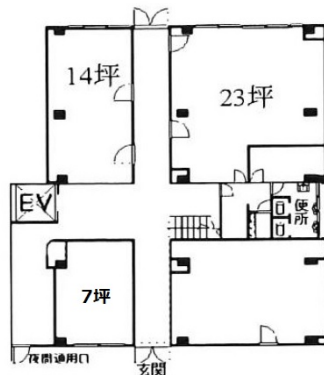

# 難波ビル 1階7坪

大阪府大阪市浪速区元町2-8-9

## 物件MAP

賃貸条件	
月額賃料	49,000円 (税別)
坪数	7坪
坪単価	7,000円 (税別)
共益費	17,500円
礼金	無し
敷金 (保証金)	700000円
階数	1階 (10A)
入居可能日	即日

ビル情報	
所在地	大阪府大阪市浪速区元町2-8-9
最寄り駅	大阪メトロ御堂筋線 なんば駅 徒歩10分 大阪メトロ四つ橋線 なんば駅 徒歩10分 大阪メトロ千日前線 なんば駅 徒歩10分
エリア	難波・日本橋エリア
竣工	1958年1月
耐震	旧耐震基準
階数	地上6階 地上1階
用途	事務所
構造	S造