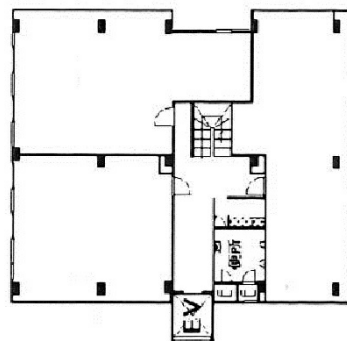

# 難波ビル 5階21坪

大阪府大阪市浪速区元町2-8-9

## 物件MAP

賃貸条件	
月額賃料	147,000円 (税別)
坪数	21坪
坪単価	7,000円 (税別)
共益費	52,500円
礼金	無し
敷金 (保証金)	2100000円
階数	5階 (504)
入居可能日	即日

ビル情報	
所在地	大阪府大阪市浪速区元町2-8-9
最寄り駅	大阪メトロ御堂筋線 なんば駅 徒歩10分 大阪メトロ四つ橋線 なんば駅 徒歩10分 大阪メトロ千日前線 なんば駅 徒歩10分
エリア	難波・日本橋エリア
竣工	1958年1月
耐震	旧耐震基準
階数	地上6階 地上1階
用途	事務所
構造	S造