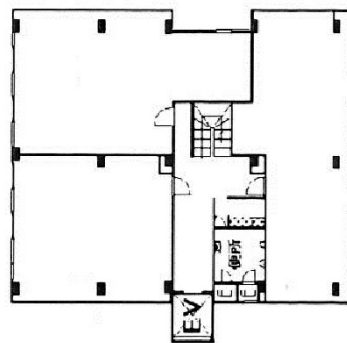

難波ビル 2階31坪

大阪府大阪市浪速区元町2-8-9

物件MAP

賃貸条件	
月額賃料	217,000円 (税別)
坪数	31坪
坪単価	7,000円 (税別)
共益費	77,500円
礼金	無し
敷金 (保証金)	3100000円
階数	2階 (203)
入居可能日	即日

ビル情報	
所在地	大阪府大阪市浪速区元町2-8-9
最寄り駅	大阪メトロ御堂筋線 なんば駅 徒歩10分 大阪メトロ四つ橋線 なんば駅 徒歩10分 大阪メトロ千日前線 なんば駅 徒歩10分
エリア	難波・日本橋エリア
竣工	1958年1月
耐震	旧耐震基準
階数	地上6階 地上1階
用途	事務所
構造	S造

設備情報	
エレベーター	1基
空調	個別空調
OAフロア	その他
基準階天井高	2,350mm
光ファイバー	無し
トイレ	男女別・室外
セキュリティ	有り
駐車場	無し