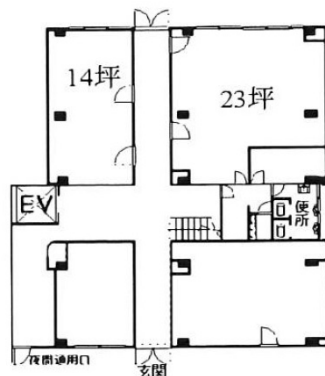

難波ビル 1階23坪

大阪府大阪市浪速区元町2-8-9

物件MAP

賃貸条件	
月額賃料	161,000円 (税別)
坪数	23坪
坪単価	7,000円 (税別)
共益費	57,500円
礼金	無し
敷金 (保証金)	2300000円
階数	1階 (103)
入居可能日	即日

ビル情報	
所在地	大阪府大阪市浪速区元町2-8-9
最寄り駅	大阪メトロ御堂筋線 なんば駅 徒歩10分 大阪メトロ四つ橋線 なんば駅 徒歩10分 大阪メトロ千日前線 なんば駅 徒歩10分
エリア	難波・日本橋エリア
竣工	1958年1月
耐震	旧耐震基準
階数	地上6階 地上1階
用途	事務所
構造	S造

設備情報	
エレベーター	1基
空調	個別空調
OAフロア	その他
基準階天井高	2,350mm
光ファイバー	無し
トイレ	男女別・室外
セキュリティ	有り
駐車場	無し