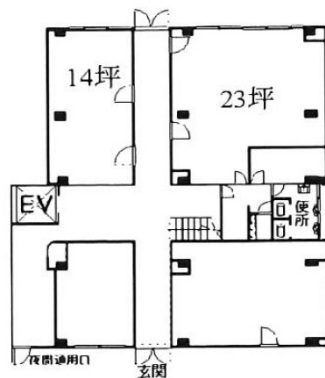

難波ビル 1階23坪

大阪府大阪市浪速区元町2-8-9

物件MAP

賃貸条件	
月額賃料	161,000円 (税別)
坪数	23坪
坪単価	7,000円 (税別)
共益費	57,500円
礼金	無し
敷金 (保証金)	2300000円
階数	1階 (103)
入居可能日	即日

ビル情報	
所在地	大阪府大阪市浪速区元町2-8-9
最寄り駅	大阪メトロ御堂筋線 なんば駅 徒歩10分 大阪メトロ四つ橋線 なんば駅 徒歩10分 大阪メトロ千日前線 なんば駅 徒歩10分
エリア	難波・日本橋エリア
竣工	1958年1月
耐震	旧耐震基準
階数	地上6階 地上1階
用途	事務所
構造	S造

設備情報	
エレベーター	1基
空調	個別空調
OAフロア	その他
基準階天井高	2,350mm
光ファイバー	無し
トイレ	男女別・室外
セキュリティ	有り
駐車場	無し

事務所移転の簡単検索サイト

Quick Service

クイックサービス

難波ビル 1階23坪 大阪府大阪市浪速区元町2-8-9

難波・日本橋エリア (ビルID: 0023042) の賃貸オフィス

貸事務所・レンタルオフィス・オフィス移転ならQuickService