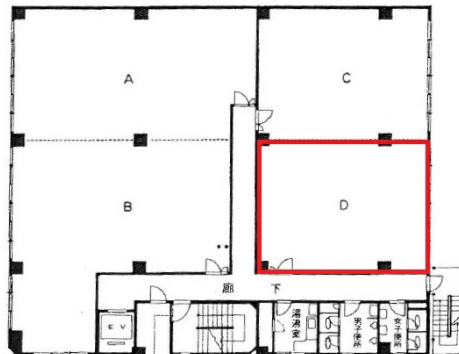

西岡ビル 5階21坪

大阪府大阪市浪速区稲荷1-7-11

3~5F

物件MAP

賃貸条件	
月額賃料	相談
坪数	21坪
坪単価	相談
共益費	相談
礼金	無し
敷金（保証金）	相談
階数	5階（D）
入居可能日	相談

ビル情報	
所在地	大阪府大阪市浪速区稲荷1-7-11
最寄り駅	大阪メトロ御堂筋線 なんば駅 徒歩5分 南海本線 難波駅 徒歩5分 大阪メトロ四つ橋線 なんば駅 徒歩8分 大阪メトロ千日前線 桜川駅 徒歩9分 近鉄難波線 大阪難波駅 徒歩11分
エリア	その他大阪
竣工	1974年3月
耐震	旧耐震基準
階数	地上5階
用途	事務所
構造	S造