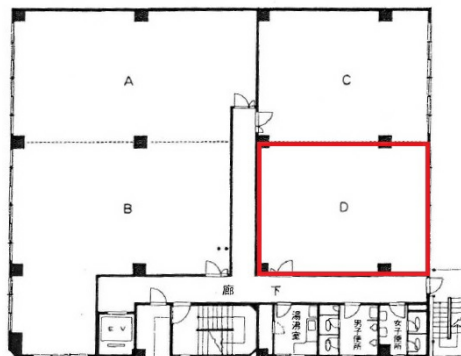

西岡ビル 5階21坪

大阪府大阪市浪速区稲荷1-7-11

3~5F

物件MAP

賃貸条件	
月額賃料	相談
坪数	21坪
坪単価	相談
共益費	相談
礼金	無し
敷金（保証金）	相談
階数	5階（D）
入居可能日	相談

ビル情報	
所在地	大阪府大阪市浪速区稲荷1-7-11
最寄り駅	大阪メトロ御堂筋線 なんば駅 徒歩5分 南海本線 難波駅 徒歩5分 大阪メトロ四つ橋線 なんば駅 徒歩8分 大阪メトロ千日前線 桜川駅 徒歩9分 近鉄難波線 大阪難波駅 徒歩11分
エリア	その他大阪
竣工	1974年3月
耐震	旧耐震基準
階数	地上5階
用途	事務所
構造	S造

設備情報	
エレベーター	1基
空調	セントラル空調
OAフロア	Pタイル
基準階天井高	
光ファイバー	有り
トイレ	男女別・室外
セキュリティ	有り
駐車場	有り

事務所移転の簡単検索サイト

西岡ビル 5階21坪 大阪府大阪市浪速区稲荷1-7-11

その他大阪（ビルID：0023008）の賃貸オフィス

貸事務所・レンタルオフィス・オフィス移転ならQuickService

物件詳細はこちらから

0120-55-2620