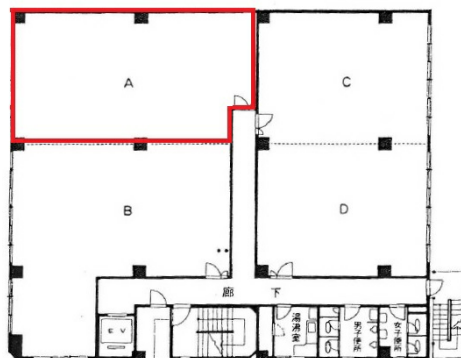

西岡ビル 4階29.7坪

大阪府大阪市浪速区稲荷1-7-11

3~5F

物件MAP

賃貸条件	
月額賃料	相談
坪数	29.7坪
坪単価	相談
共益費	相談
礼金	無し
敷金（保証金）	相談
階数	4階（A）
入居可能日	相談

ビル情報	
所在地	大阪府大阪市浪速区稲荷1-7-11
最寄り駅	大阪メトロ御堂筋線 なんば駅 徒歩5分 南海本線 難波駅 徒歩5分 大阪メトロ四つ橋線 なんば駅 徒歩8分 大阪メトロ千日前線 桜川駅 徒歩9分 近鉄難波線 大阪難波駅 徒歩11分
エリア	その他大阪
竣工	1974年3月
耐震	旧耐震基準
階数	地上5階
用途	事務所
構造	S造